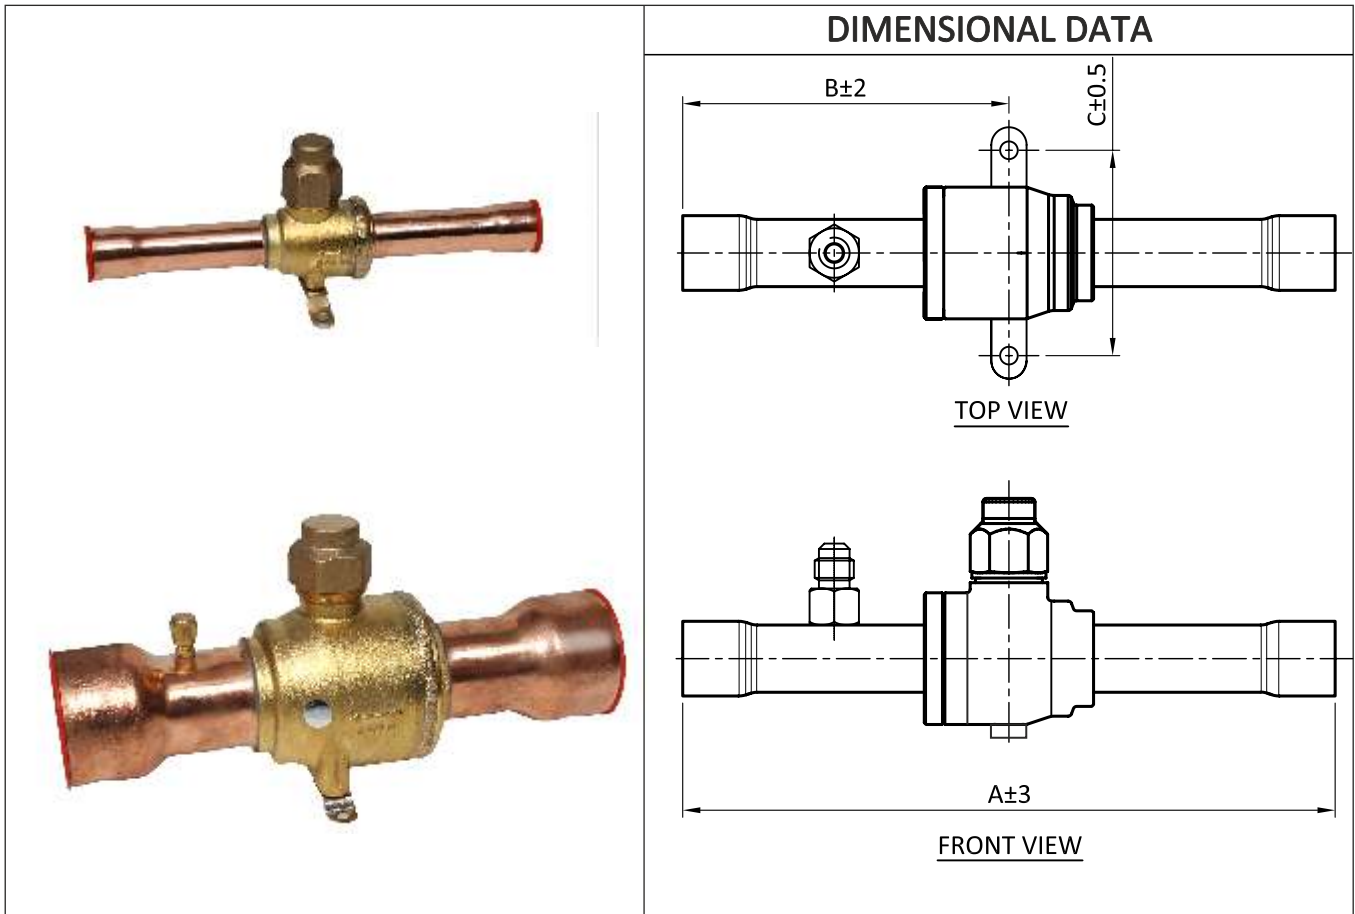

IMAGES, DRAWING & MODEL AVAILABLE

SR.NO.	MODEL NO.	END CONNECTION	A		B		C		1/4" SAE SCHRADER VALVE CONNECTION
			mm	Inch	mm	Inch	mm	Inch	
1	DABV-02S	1/4" ODF	138	5.43	71	2.79	50	1.96	NA
2	DABV-03S	3/8" ODF	138	5.43	71	2.79	50	1.96	
3	DABV-04S	1/2" ODF	160	6.29	82	3.22	50	1.96	
4	DABV-05S	5/8" ODF	160	6.29	82	3.22	50	1.96	
5	DABV-06S	3/4" ODF	185	7.28	92.5	3.64	58	2.28	
6	DABV-07S	7/8" ODF	185	7.28	92.5	3.64	58	2.28	
7	DABV-09S	1"-1/8 ODF	208	8.18	110.5	4.35	58	2.28	AVAILABLE
8	DABV-11S	1"-3/8 ODF	251	9.88	123	4.84	66	2.59	
9	DABV-13S	1"-5/8 ODF	281.5	11.08	140	5.51	87	3.42	
10	DABV-17S	2"-1/8 ODF	305	12.00	166.5	6.55	106	4.17	
11	DABV-21S	2"-5/8 ODF	305	12.00	166.5	6.55	106	4.17	